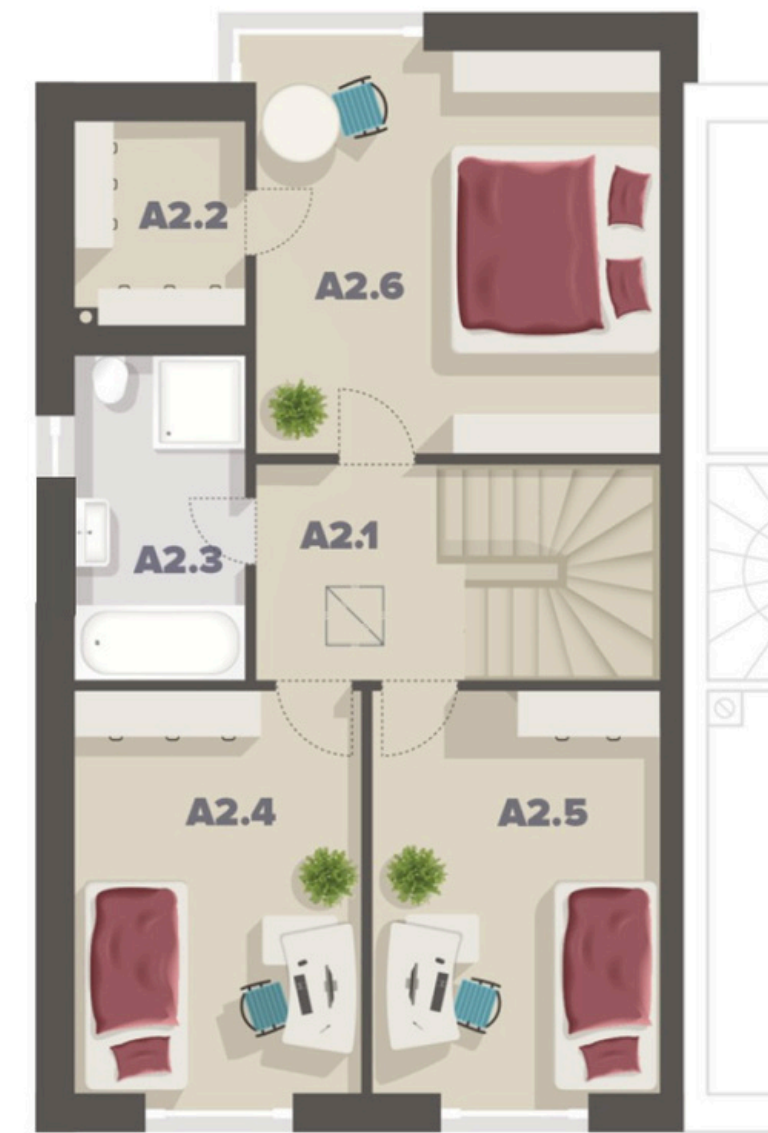

ZA PANSKÝM RYBNÍKEM

Drahelčice u Prahy

Rodinný dům

Rozloha

C1

5+kk

Celková plocha domu

117,6 m²

Podlahová plocha domu

117,6 m²

Celková plocha pozemku

266m²

1. nadzemní podlaží

Číslo	Místnost	Plocha
A1.1	Vstupní hala	5,8 m ²
A1.2	WC	1,5 m ²
A1.3	Technická místnost	3,5 m ²
A1.4	Obývací pokoj + kk	34,7 m ²
A1.5	Komora	4,8 m ²
A1.6	Pracovna	9 m ²
Celková plocha		59,3 m ²

2. nadzemní podlaží

Číslo	Místnost	Plocha
A2.1	Chodba	4,7 m ²
A2.2	Šatna	3,8 m ²
A2.3	Koupelna	6,5 m ²
A2.4	Pokoj	12,8 m ²
A2.5	Pokoj	12,6 m ²
A2.6	Pokoj	17,9 m ²
Celková plocha		58,3 m ²

Celková situace.

dispoziční řešení domu. Zobrazený nábytek a kuchyňská linka nejsou součástí dodávky. Umístění zařízení domu je pouze ilustrativní. Plochy jednotlivých místností v zobrazeném schématu se mohou mírně lišit.