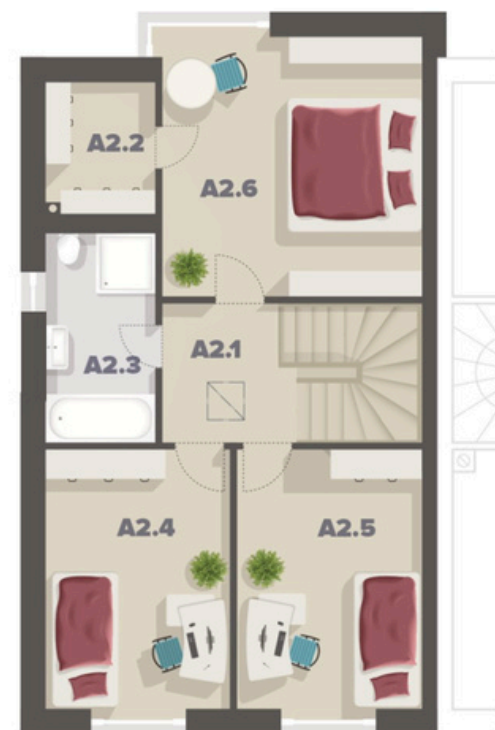

ZA PANSKÝM RYBNÍKEM

Drahelčice u Prahy

Rodinný dům

Rozloha

C8

5+kk

Celková plocha domu

117,6 m²

Podlahová plocha domu

117,6 m²

Celková plocha pozemku

272 m²

1. nadzemní podlaží

Číslo	Místnost	Plocha
A1.1	Vstupní hala	5,8 m ²
A1.2	WC	1,5 m ²
A1.3	Technická místnost	3,5 m ²
A1.4	Obývací pokoj + kk	34,7 m ²
A1.5	Komora	4,8 m ²
A1.6	Pracovna	9 m ²
Celková plocha		59,3 m ²

2. nadzemní podlaží

Číslo	Místnost	Plocha
A2.1	Chodba	4,7 m ²
A2.2	Šatna	3,8 m ²
A2.3	Koupelna	6,5 m ²
A2.4	Pokoj	12,8 m ²
A2.5	Pokoj	12,6 m ²
A2.6	Pokoj	17,9 m ²
Celková plocha		58,3 m ²

Celková situace:

Upozornění:

Obrázek půdorysu představuje dispoziční řešení domu. Zobrazený nábytek a kuchyňská linka nejsou součástí dodávky. Umístění zařízení domu je pouze ilustrativní. Plochy jednotlivých místností v zobrazeném schématu se mohou mírně lišit.