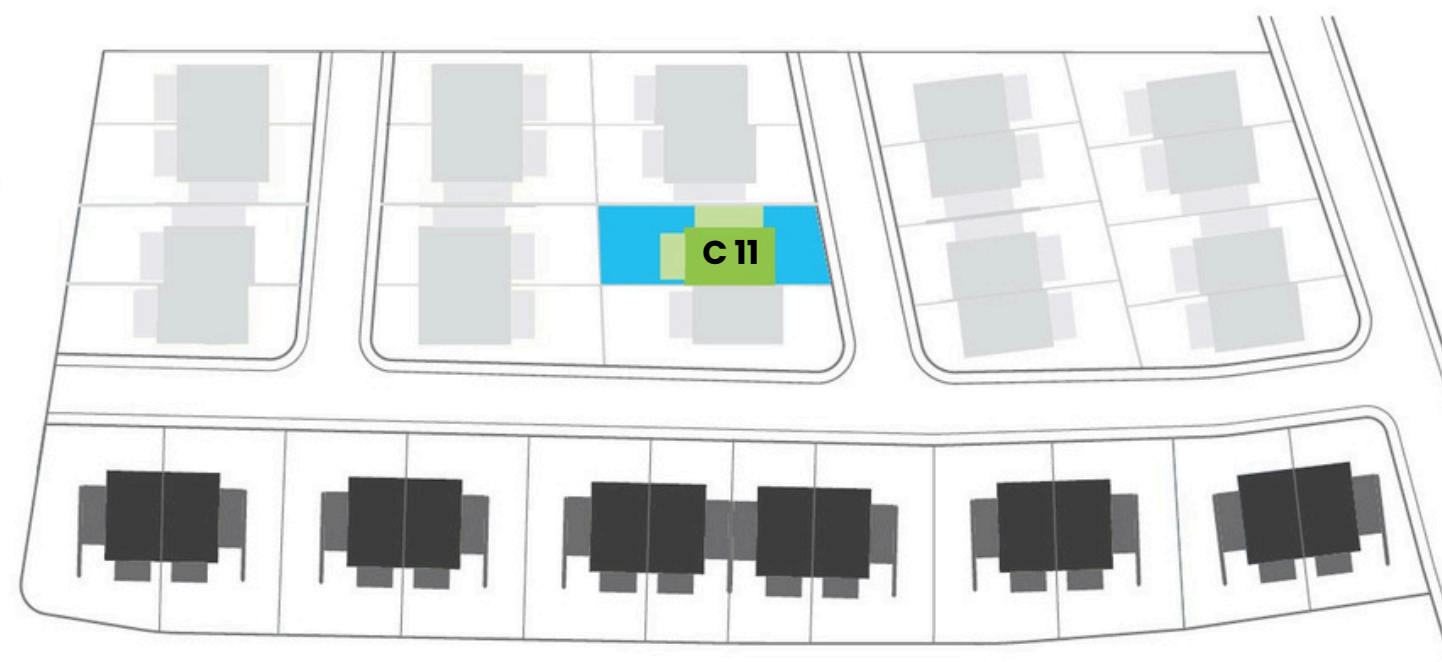

ZA PANSKÝM RYBNÍKEM

Drahelčice u Prahy

Rodinný dům

Rozloha

C11

5+kk

Celková plocha domu

141,9 m²

2. nadzemní podlaží

Číslo	Místnost	Plocha
A2.1	Chodba	4,7 m ²
A2.2	Šatna	3,8 m ²
A2.3	Koupelna	6,5 m ²
A2.4	Pokoj	12,8 m ²
A2.5	Pokoj	12,6 m ²
A2.6	Pokoj	17,9 m ²
Celková plocha		58,3 m ²

Celková situace:

Upozornění:

Obrázek půdorysu představuje dispoziční řešení domu. Zobrazený nábytek a kuchyňská linka nejsou součástí dodávky. Umístění zařízení domu je pouze ilustrativní. Plochy jednotlivých místností v zobrazeném schématu se mohou mírně lišit.